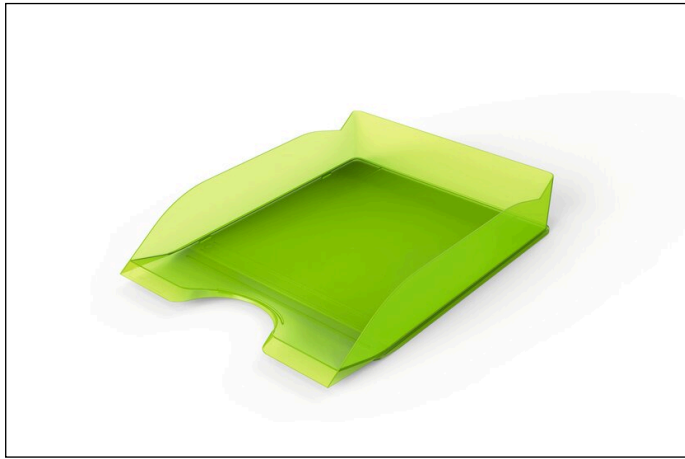

Letter tray BASIC A4

| | | | |
|-----------------------|-------------|----------------------------|---------------|
| Article number | 1701674017 | Sales unit quantity | 6 Piece |
| Colour | Light green | Base EAN | 4005546741864 |