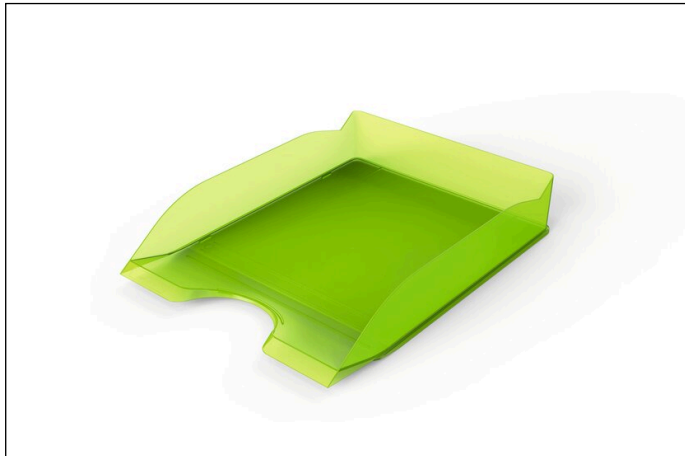

# Letter tray BASIC A4

<b>Article number</b>	1701674017	<b>Sales unit quantity</b>	6 Piece
<b>Colour</b>	Light green	<b>Sales unit EAN</b>	4005546741864