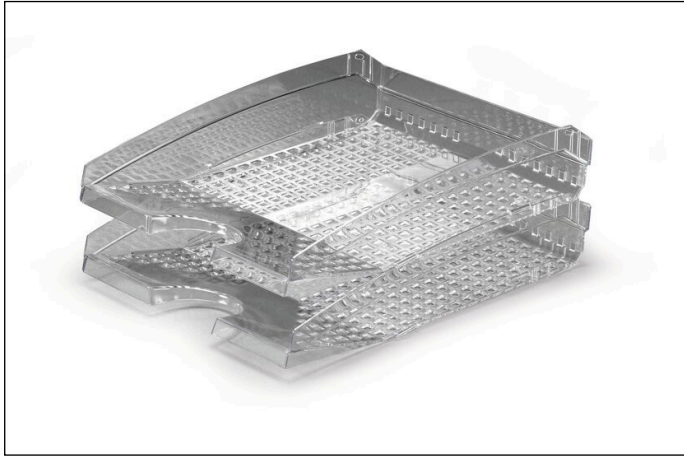

Briefablageschale TREND A4

Artikelnummer	1701626400	Verkaufseinheit Menge	6 Stück
Farbe	Transparent	Basis EAN	7318081626402

Materialinformationen

Produkt	PS (Polystyrol)
----------------	-----------------