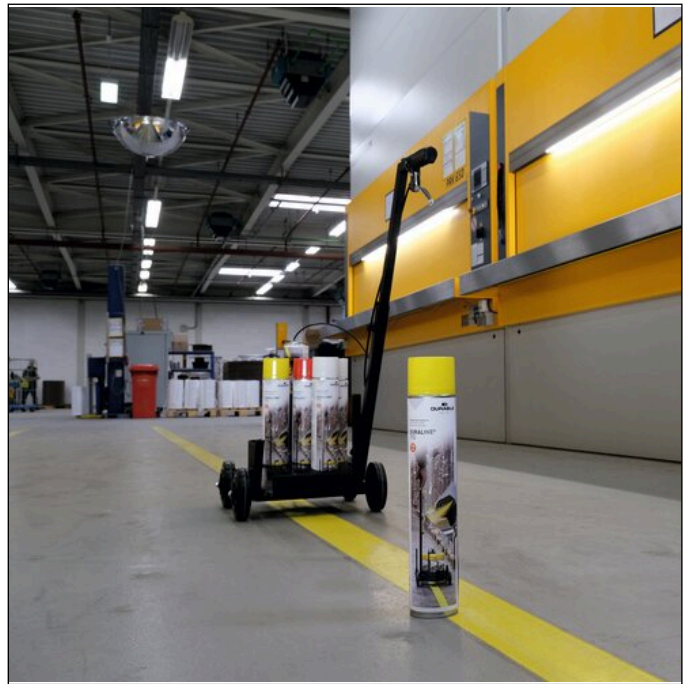

Bodenmarkierungsspray DURALINE® 750

Artikelnummer	114004	Verkaufseinheit Menge	1 Stück
Farbe	Gelb	VE EAN	4005546742236
Verpackungseinheit	1 Stück	Verpackungsgewicht (brutto)	833 G
Basis EAN	4005546742236	Ursprungsland	DE

Produktbeschreibung

- Permanentes Bodenmarkierungsspray für den Innen- und Außenbereich
- Markierungsspray zur Abgrenzung von Flächen und zur Optimierung von Verkehrswegen in Fabriken, Lagern, Produktionsstätten und Parkplätzen etc.
- Staplergeeignet
- Der zu besprühender Untergrund muss frei von Staub, Fett und andere Verunreinigungen sein
- Optimale Verarbeitung im einem Temperaturbereich zwischen +5°C und +40°C
- Reichweite ca. 100 m pro Spray Dose, je nach Breite der Linie, des Farbauftrags und der Beschaffenheit des Bodens
- Farbtöne ähnlich RAL 9003 Signalweiß, 3001 Signalrot, 1003 Signalgelb

Produktmerkmale

Außenmaß Höhe (mm)	340
Außenmaß Ø (mm)	63
Füllmenge (für)	750 ml
Marke	DURABLE
Anwendungsgebiet	Gehbereich, Fahrbereich