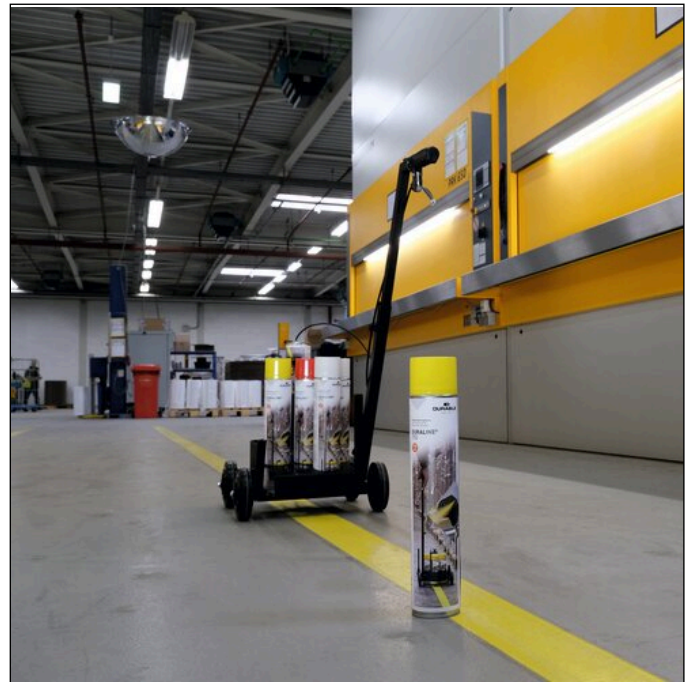

Markeringspray DURALINE® 750

Artikel nr.	114004	Antal salgsheder	1 Piece
Farve	Yellow	Salgshed EAN	4005546742236
Emballageenhed	stk	Emballagevægt (brutto)	833 G
Basis EAN	4005546742236	Oprindelsesland	DE

Produkt beskrivelse

- Permanent gulvmarkeringspray til indendørs og udendørs brug
- Produktet er udviklet til arbejdsmiljøer som lager, logistikcentre, produktionsarealer samt parkeringspladser, lastezoner, skolegårde og cykelstier
- Overfladen, der skal sprøjtes, skal være fri for støv, fedt og andre forurenende stoffer.
- Produktet fungerer bedst ved temperaturer mellem +5 °C og +40 °C
- En sprayflaske rækker til op til 100 meter, afhængigt af linjebredde, underlag og sprøjtehastighed
- Fås i signalfarver: hvid (RAL 9003), rød (RAL 3001) og gul (RAL 1003)

Produkt detaljer

Udvendig højde (mm)	340
Udvendig Ø (mm)	63
Påfyldningsmængde / påfyldningsmængde til	750 ml
Brand	DURABLE
Anvendelsesområde	Garageområde, kørselsområde