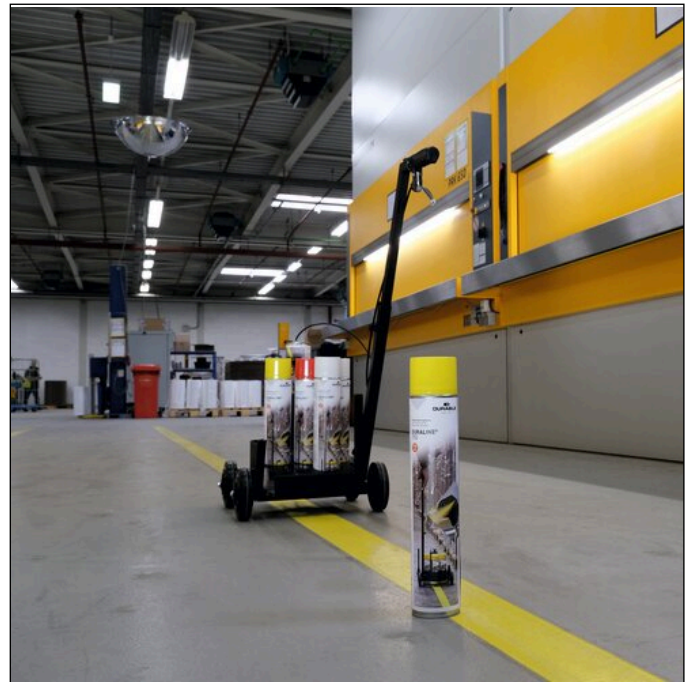

# Bodenmarkierungsspray DURALINE® 750

Artikelnummer	114003	Verkaufseinheit Menge	1 Stück
Farbe	Rot	VE EAN	4005546742250
Verpackungseinheit	1 Stück	Verpackungsgewicht (brutto)	833 G
Basis EAN	4005546742250	Ursprungsland	DE

## Produktbeschreibung

- Permanentes Bodenmarkierungsspray für den Innen- und Außenbereich
- Markierungsspray zur Abgrenzung von Flächen und zur Optimierung von Verkehrswegen in Fabriken, Lagern, Produktionsstätten und Parkplätzen etc.
- Staplergeeignet
- Der zu besprühender Untergrund muss frei von Staub, Fett und andere Verunreinigungen sein
- Optimale Verarbeitung im einem Temperaturbereich zwischen +5°C und +40°C
- Reichweite ca. 100 m pro Spray Dose, je nach Breite der Linie, des Farbauftrags und der Beschaffenheit des Bodens
- Farbtöne ähnlich RAL 9003 Signalweiß, 3001 Signalrot, 1003 Signalgelb

## Produktmerkmale

Außenmaß Höhe (mm)	340
Außenmaß Ø (mm)	63
Füllmenge (für)	750 ml
Marke	DURABLE
Anwendungsgebiet	Gehbereich, Fahrbereich