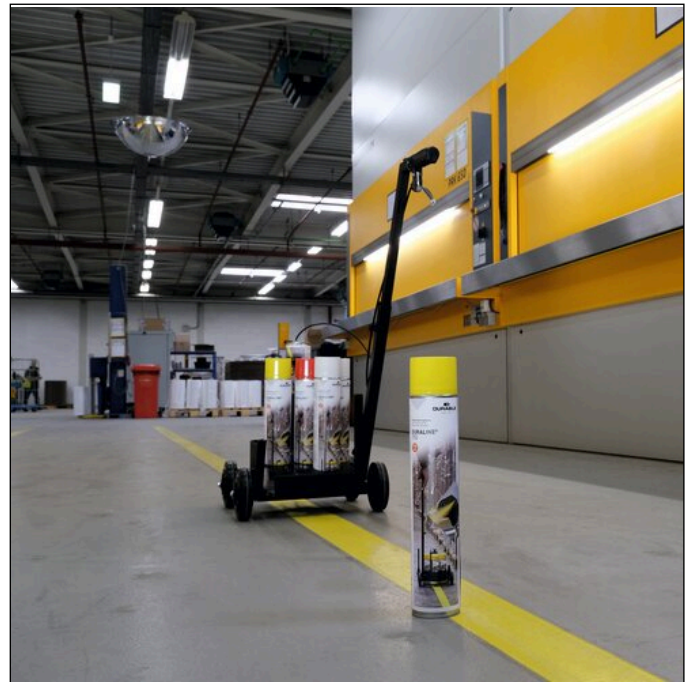

Markeringspray DURALINE® 750

Artikel nr.	114003	Antal salgsheder	1 Piece
Farve	Red	Salgshed EAN	4005546742250
Emballageenhed	stk	Emballagevægt (brutto)	833 G
Basis EAN	4005546742250	Oprindelsesland	DE

Produkt beskrivelse

- Permanent gulvmarkeringspray til indendørs og udendørs brug
- Produktet er udviklet til arbejdsmiljøer som lager, logistikcentre, produktionsarealer samt parkeringspladser, lastezoner, skolegårde og cykelstier
- Overfladen, der skal sprøjtes, skal være fri for støv, fedt og andre forurenende stoffer.
- Produktet fungerer bedst ved temperaturer mellem +5 °C og +40 °C
- En sprayflaske rækker til op til 100 meter, afhængigt af linjebredde, underlag og sprøjtehastighed
- Fås i signalfarver: hvid (RAL 9003), rød (RAL 3001) og gul (RAL 1003)

Produkt detaljer

Udvendig højde (mm)	340
Udvendig Ø (mm)	63
Påfyldningsmængde / påfyldningsmængde til	750 ml
Brand	DURABLE
Anvendelsesområde	Gangområde, kørselsområde