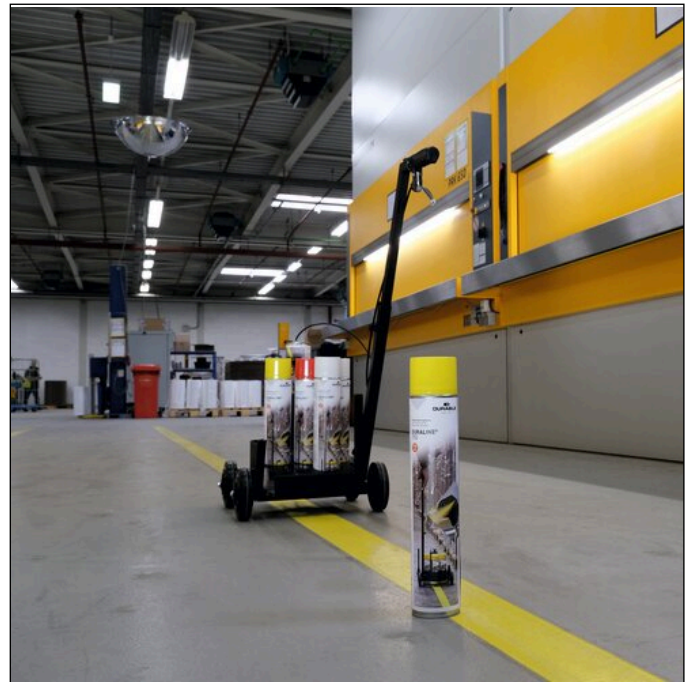

Bodenmarkierungsspray DURALINE® 750

Artikelnummer	114002	Verkaufseinheit Menge	1 Stück
Farbe	Weiß	VE EAN	4005546742212
Verpackungseinheit	1 Stück	Verpackungsgewicht (brutto)	833 G
Basis EAN	4005546742212	Ursprungsland	DE

Produktbeschreibung

- Permanentes Bodenmarkierungsspray für den Innen- und Außenbereich
- Markierungsspray zur Abgrenzung von Flächen und zur Optimierung von Verkehrswegen in Fabriken, Lagern, Produktionsstätten und Parkplätzen etc.
- Staplergeeignet
- Der zu besprühender Untergrund muss frei von Staub, Fett und andere Verunreinigungen sein
- Optimale Verarbeitung im einem Temperaturbereich zwischen +5°C und +40°C
- Reichweite ca. 100 m pro Spray Dose, je nach Breite der Linie, des Farbauftrags und der Beschaffenheit des Bodens
- Farbtöne ähnlich RAL 9003 Signalweiß, 3001 Signalrot, 1003 Signalgelb

Produktmerkmale

Außenmaß Höhe (mm)	340
Außenmaß Ø (mm)	63
Füllmenge (für)	750 ml
Marke	DURABLE
Anwendungsgebiet	Gehbereich, Fahrbereich