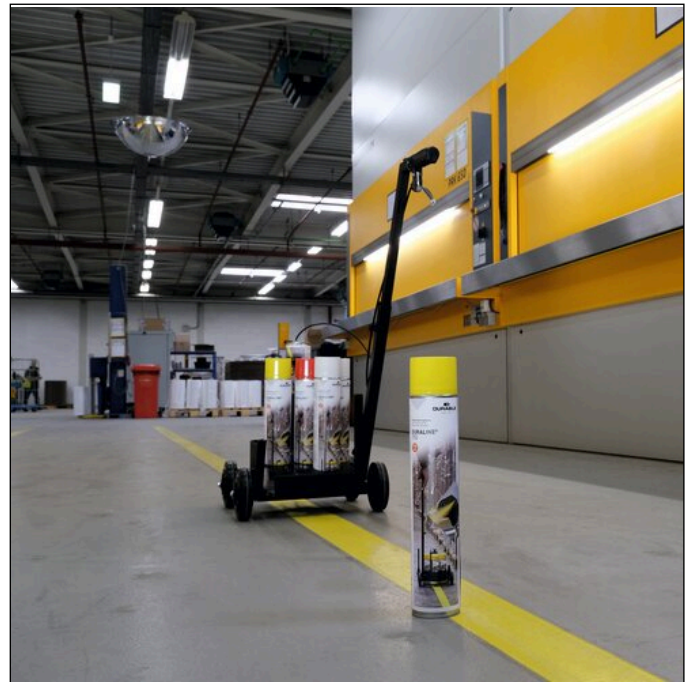

# Markeringspray DURALINE® 750

Artikel nr.	114002	Antal salgsheder	1 Piece
Farve	White	Salgshed EAN	4005546742212
Emballageenhed	stk	Emballagevægt (brutto)	833 G
Basis EAN	4005546742212	Oprindelsesland	DE

## Produkt beskrivelse

- Permanent gulvmarkeringspray til indendørs og udendørs brug
- Produktet er udviklet til arbejdsmiljøer som lager, logistikcentre, produktionsarealer samt parkeringspladser, lastezoner, skolegårde og cykelstier
- Overfladen, der skal sprøjtes, skal være fri for støv, fedt og andre forurenende stoffer.
- Produktet fungerer bedst ved temperaturer mellem +5 °C og +40 °C
- En sprayflaske rækker til op til 100 meter, afhængigt af linjebredde, underlag og sprøjtehastighed
- Fås i signalfarver: hvid (RAL 9003), rød (RAL 3001) og gul (RAL 1003)

## Produkt detaljer

Udvendig højde (mm)	340
Udvendig Ø (mm)	63
Påfyldningsmængde / påfyldningsmængde til	750 ml
Brand	DURABLE
Anvendelsesområde	Garageområde, kørselsområde