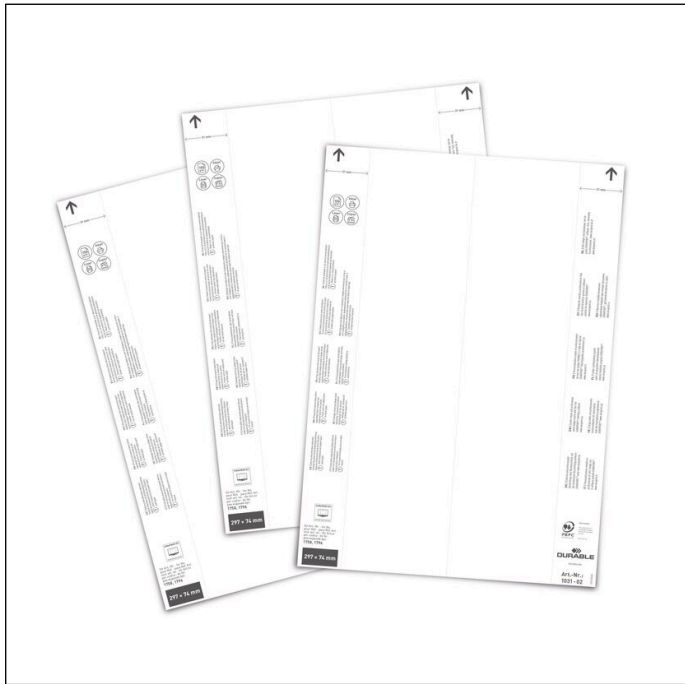

Einsteckschilder 297x74 mm

Artikelnummer	103102	Verkaufseinheit Menge	1 Beutel
Farbe	Weiß	VE EAN	4005546725796
Verpackungseinheit	1 Beutel á 40 Stück	Verpackungsgewicht (brutto)	196 G
Basis EAN	4005546725796	Ursprungsland	DE

Logos und Auszeichnungen

Produktbeschreibung

- Microperforierte Einsteckschilder auf DIN A4 Druckbögen
- Zur professionellen Beschriftung von Logistiktaschen
- Geeignet für Laser-, Inkjet-Drucker und Kopierer
- Einfache Beschriftung mit kostenloser DURAPRINT® Software mit Datenbankfunktion unter www.duraprint.de
- 40 Schilder im Format 297 x 74 mm (B x H)

Produktmerkmale

Außenmaß Breite (mm)	297
Außenmaß Höhe (mm)	74
Füllmenge (für)	40 Schild(er)

103102_PDS_DURABLE_de.pdf | 2026-04-06 08:28

1/2

DURABLE Hunke & Jochheim GmbH & Co. KG
 Postfach 1753 · 58634 Iserlohn
 Westfalenstraße 77 – 79 · 58636 Iserlohn · Germany
 Telefon (0 23 71) 662 - 0 · Telefax (0 23 71) 662 - 221
 E-Mail durable@ durable.de | durable.de

Einsteckschilder 297x74 mm

Ausrichtung Format	Quer
Marke	DURABLE
Füllmengen Zusatz	20 Bögen A4
Material-Qualität	150 g/m ²
Mikroperforation	Ja
Format-Nutzen	Quer
Geeignet für Druckertypen	Für alle Druckertypen
Beschriftungstyp	DURAPRINT®