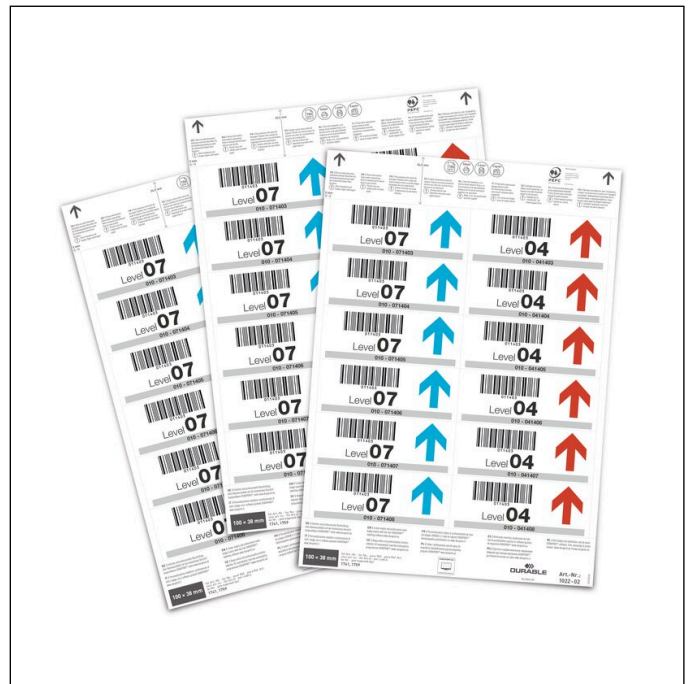

Einsteckschilder 100x38 mm

Artikelnummer	102202	Verkaufseinheit Menge	1 Beutel
Farbe	Weiß	VE EAN	4005546725758
Verpackungseinheit	1 Beutel á 240 Stück	Verpackungsgewicht (brutto)	194.4 G
Basis EAN	4005546725758	Ursprungsland	DE

Logos und Auszeichnungen

Produktbeschreibung

- Microperforierte Einsteckschilder auf DIN A4 Druckbögen
- Zur professionellen Beschriftung von Logistiktaschen
- Geeignet für Laser-, Inkjet-Drucker und Kopierer
- Einfache Beschriftung mit kostenloser DURAPRINT® Software mit Datenbankfunktion unter www.duraprint.de
- 240 Schilder im Format 100 x 38 mm (B x H)

Produktmerkmale

Außenmaß Breite (mm)	100
Außenmaß Höhe (mm)	38
Füllmenge (für)	240 Schild(er)

102202_PDS_DURABLE_de.pdf | 2026-04-06 08:29

1/2

DURABLE Hunke & Jochheim GmbH & Co. KG
 Postfach 1753 · 58634 Iserlohn
 Westfalenstraße 77 – 79 · 58636 Iserlohn · Germany
 Telefon (0 23 71) 662 - 0 · Telefax (0 23 71) 662 - 221
 E-Mail durable@ durable.de | durable.de

Einsteckschilder 100x38 mm

Format / Format für	100 x 38 mm
Ausrichtung Format	Quer
Marke	DURABLE
Füllmengen Zusatz	20 Bögen A4
Material-Qualität	150 g/m ²
Mikroperforation	Ja
Format-Nutzen	Quer
Geeignet für Druckertypen	Für alle Druckertypen
Beschriftungstyp	DURAPRINT®